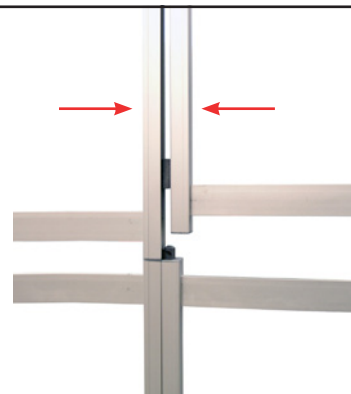

## Montage Instructie:

Frames uit de tas of transportbox halen.

Per staander 2 clips bevestigen.

Met de clips de 2 staanders aan elkaar klikken

De gehele vorm plaatsen.

Lockers aan de bovenzijde invoegen.

Wanneer de 1<sup>ste</sup> laag staat dan pas de 2<sup>e</sup> laag toevoegen.

Frame vastklikken en vervolgens over de locker schuiven.

Als laatste de frames met topdop.

De printbanen worden ingehangen en bevestigd met magneet.

Zie voor meer voorbeelden en video's:  
<http://www.abcdisplay.nl/products/zulen>