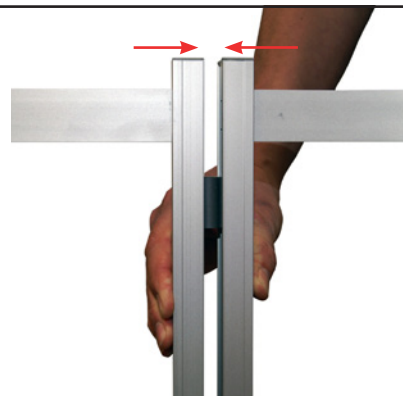

## Montage Instructie:

Frames uit de tas of transportbox halen.

Per staander 2 clips bevestigen.

Met de clips de 2 staanders aan elkaar klikken

De gehele vorm plaatsen.

Lockers aan de bovenzijde invoegen.

Wanneer de 1<sup>ste</sup> laag staat dan pas de 2<sup>e</sup> laag toevoegen.