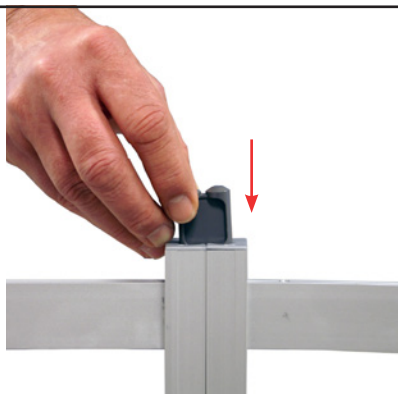

## Montage Instructie:

Frames uit de tas of transportbox halen.

Per staander 2 clips bevestigen.

Met de clips de 2 staanders aan elkaar klikken

De gehele vorm plaatsen.

Lockers aan de bovenzijde invoegen.

Wanneer de 1<sup>ste</sup> laag staat dan pas de 2<sup>e</sup> laag toevoegen.

Frame vastklikken en vervolgens over de locker schuiven.

Als laatste de frames met topdop.

De printbanen worden ingehangen en bevestigd met magneet.

Zie voor meer voorbeelden en video's:  
<http://www.abcdisplay.nl/products/zulen>