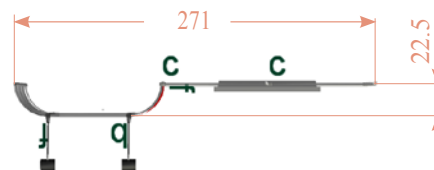

Zie voor meer voorbeelden en video's:
<http://www.abcdisplay.nl/products/zuilen>