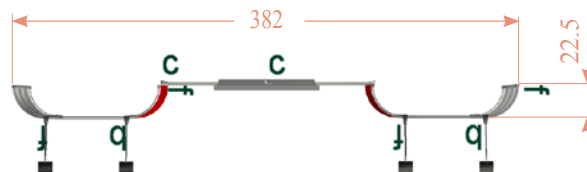

Zie voor meer voorbeelden en video's:
<http://www.abcdisplay.nl/products/zuilen>