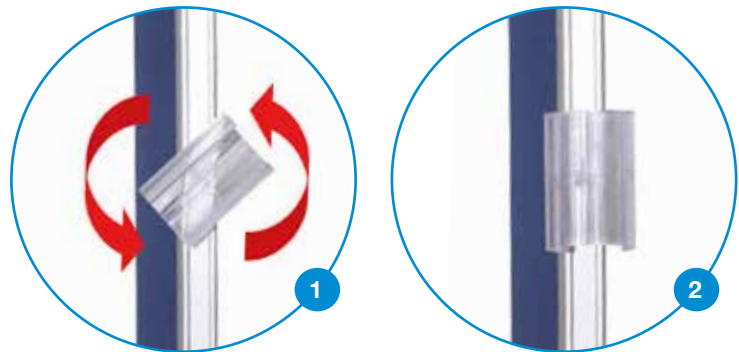

Montage en Transport

De **Click® Panelen** zijn ontworpen om zonder gereedschap gemakkelijk te monteren en te demonteren. De multifunctionele panelen wegen slechts 1,5 kg per m². Deze worden geleverd in elke maat met een meervoud van 25 cm, waarbij 25 x 25 cm de kleinste maat is en 125 x 300 cm de grootste. Bij elke paneel is zowel de lengte als breedte aan de staanders te 'klikken'. Panelen op ooghoogte zijn met 15 kg te belasten, voordat deze gaan glijden!! Met extra rubber zelfs tot 20kg.

1. Zet 2 clips in de lijst en draai deze 45 graden,
2. Het resultaat is als foto 2,
3. Schuif en draai de koppeling vast in de staander,
4. schuif en draai de gedeelde staanders vast,
5. Schuif de staander in de voet en draai deze vast,
6. Klik de panelen op de staanders.

**KEEP MOVING
YOUR BRAND!**