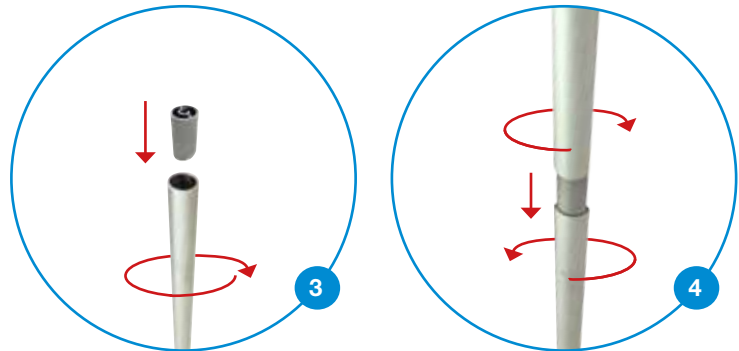

Montage en Transport

De **Click® Panelen** zijn ontworpen om zonder gereedschap gemakkelijk te monteren en te demonteren. De multifunctionele panelen wegen slechts 1,5 kg per m². Deze worden geleverd in elke maat met een meervoud van 25 cm, waarbij 25 x 25 cm de kleinste maat is en 125 x 300 cm de grootste. Bij elke paneel is zowel de lengte als breedte aan de staanders te 'klikken'. Panelen op ooghoogte zijn met 15 kg te belasten, voordat deze gaan glijden!! Met extra rubber zelfs tot 20kg.

1. Zet 2 clips in de lijst en draai deze 45 graden,
2. Het resultaat is als foto 2,
3. Schuif en draai de koppeling vast in de staander,
4. schuif en draai de gedeelde staanders vast,
5. Schuif de staander in de voet en draai deze vast,
6. Klik de panelen op de staanders.

**KEEP MOVING
YOUR BRAND!**