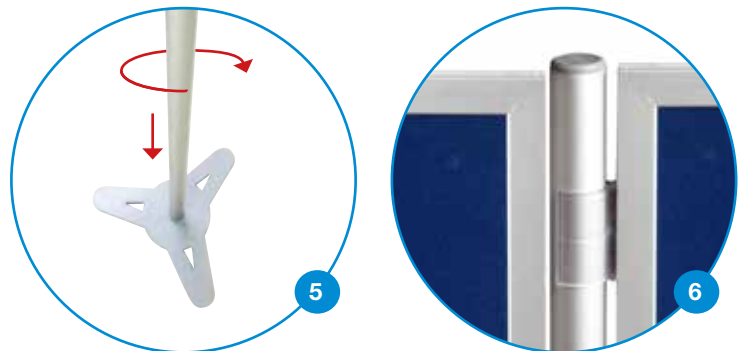

Montage en Transport

De **Click® Panelen** zijn ontworpen om zonder gereedschap gemakkelijk te monteren en te demonteren. De multifunctionele panelen wegen slechts 1,5 kg per m². Deze worden geleverd in elke maat met een meervoud van 25 cm, waarbij 25 x 25 cm de kleinste maat is en 125 x 300 cm de grootste. Bij elke paneel is zowel de lengte als breedte aan de staanders te 'klikken'. Panelen op ooghoogte zijn met 15 kg te belasten, voordat deze gaan glijden!! Met extra rubber zelfs tot 20kg.

1. Zet 2 clips in de lijst en draai deze 45 graden,
2. Het resultaat is als foto 2,
3. Schuif en draai de koppeling vast in de staander,
4. schuif en draai de gedeelde staanders vast,
5. Schuif de staander in de voet en draai deze vast,
6. Klik de panelen op de staanders.

**KEEP MOVING
YOUR BRAND!**