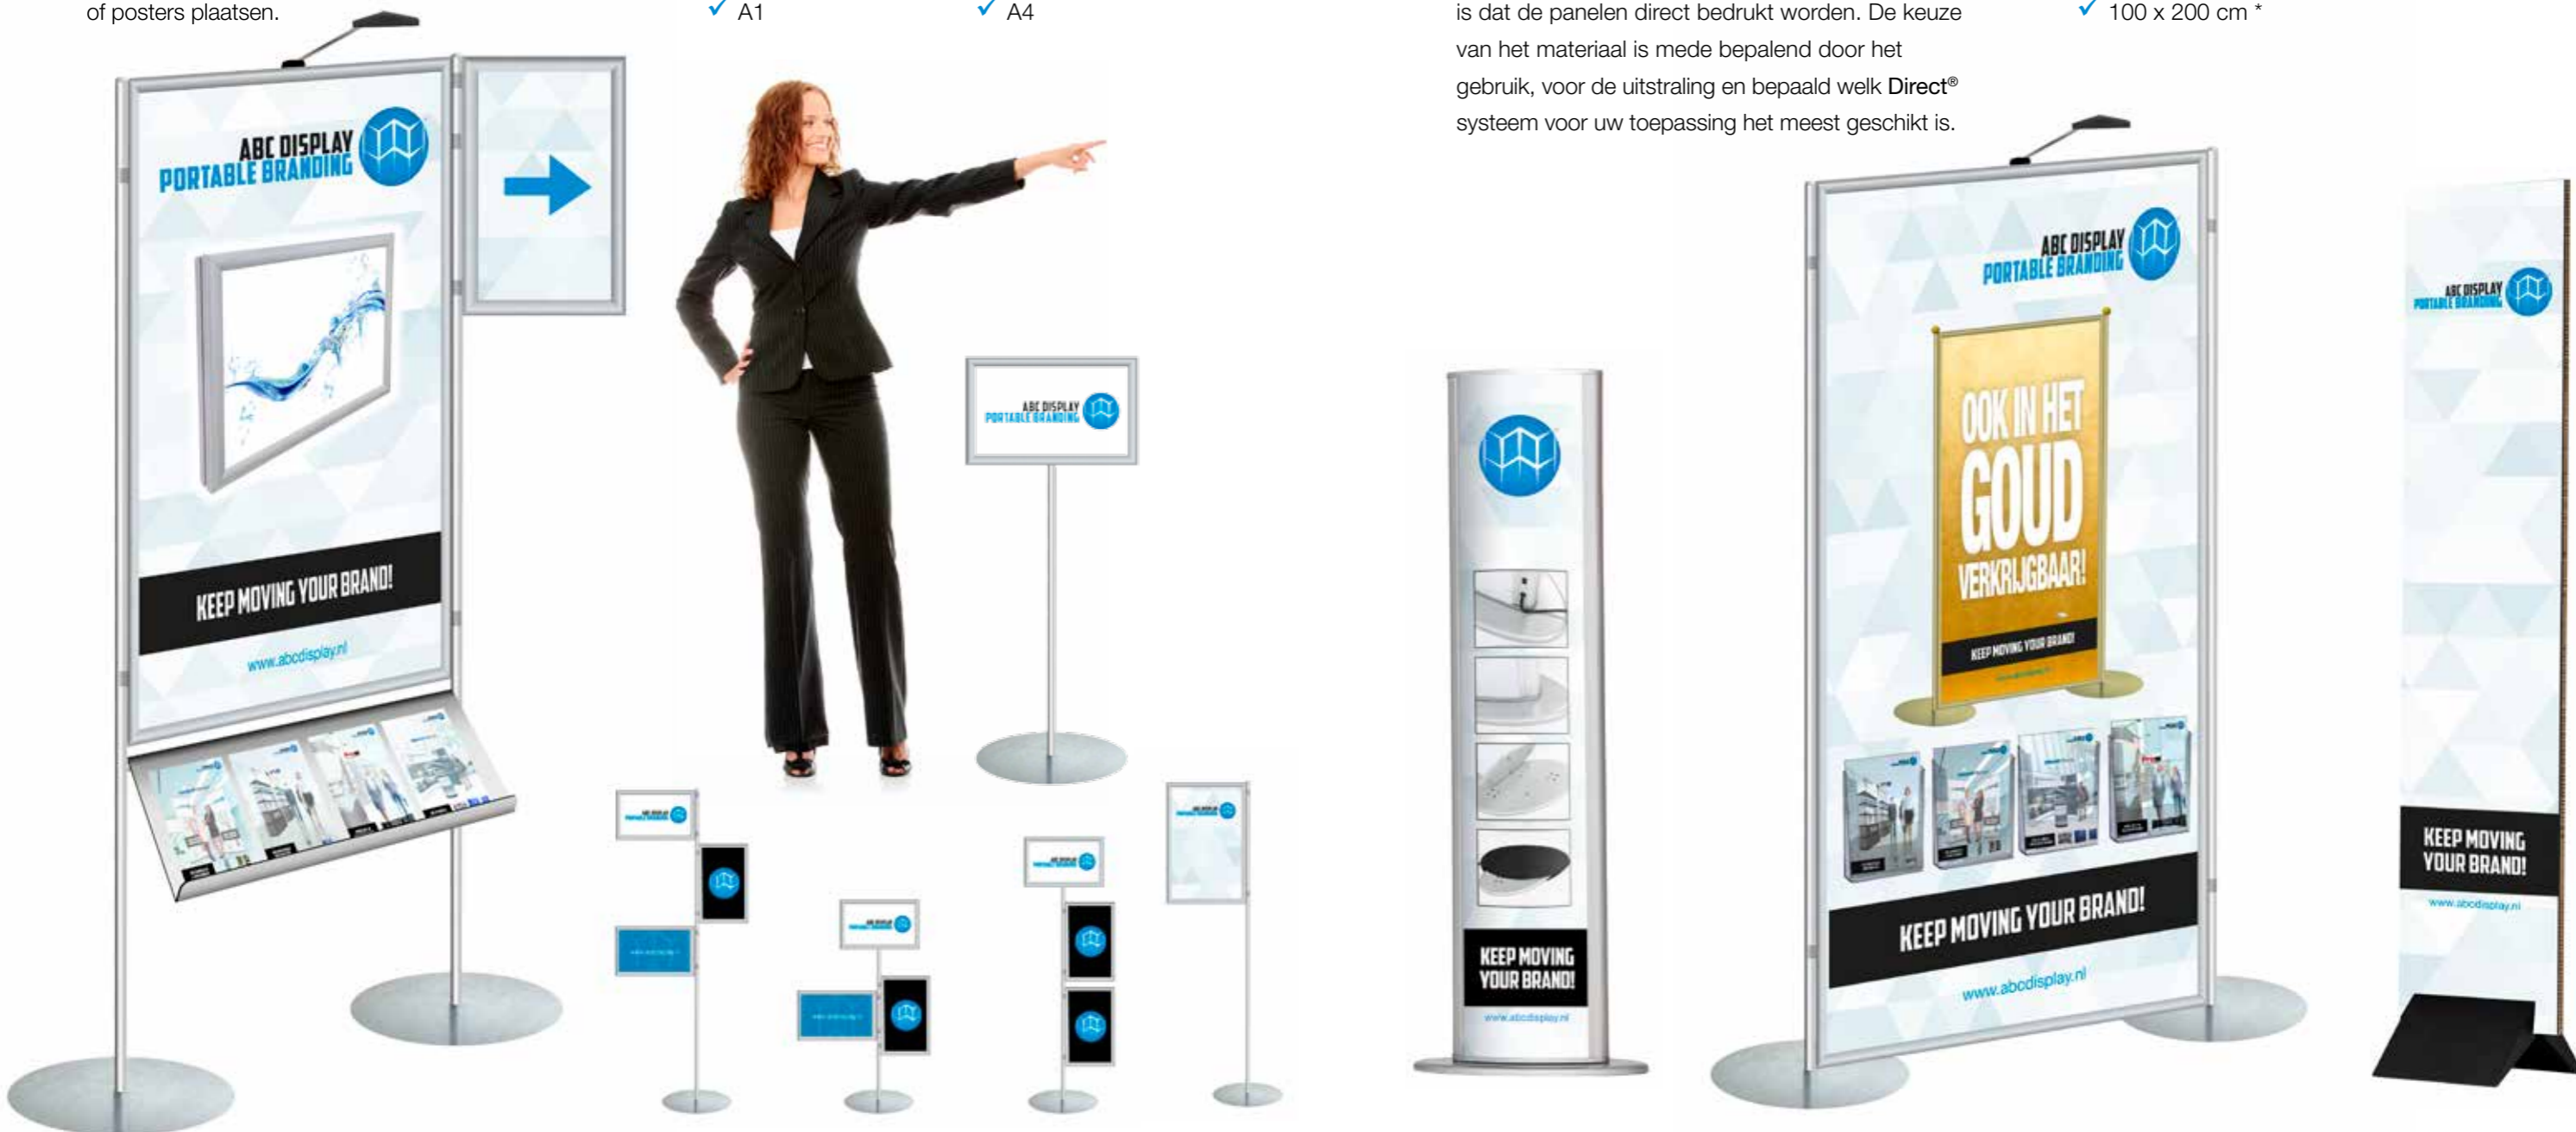

DIRECT® Info

**BEWEGWIJZERING
EN FOLDERSTANDS**

Nr.1

Routing, Wegbewijzering, Folderstands, Informatieborden

DIRECT® Info

Routeborden

Duidelijk en opvallend zijn de Direct® bewegwijzering-borden. U kunt deze in vele varianten neerzetten, zowel voor permanente- als mobiele toepassing. De borden zijn enkel- of dubbelzijdig te gebruiken. Door de wissellijsten kunt u snel uw aanwijzingen of posters plaatsen.

Bij elke opstelling, kunt u altijd meerdere borden aan de staander klikken op variabele hoogte. De borden kunnen draaien op de staander en geven hierdoor altijd de juiste route weer.

- ✓ A0
- ✓ A1
- ✓ A3
- ✓ A4

Welkom- en Informatiepanelen

De boodschap op de informatiepanelen is hetgeen dat u wilt communiceren. Met de Direct® vrijstaande panelen kunt u aan één of beide kanten duidelijk uw informatie kwijt. De panelen zijn er in allerlei breedte en hoogte maten. Het verschil met de Routeborden is dat de panelen direct bedrukt worden. De keuze van het materiaal is mede bepalend door het gebruik, voor de uitstraling en bepaald welk Direct® systeem voor uw toepassing het meest geschikt is.

Routing

De beste manier om bepaalde ruimte af te scheiden van het publiek is om luxe afzetstaanders met touwen te plaatsen. Dit geeft **Direct®** een exclusieve uitstraling. Indien er veel publiek is en de afscheiding robuuster moet zijn adviseren wij onze routingborden. Deze kunnen ook bedrukt worden voor extra exposure of reclame. De **Direct®** routingborden zijn zeer snel geplaatst en compact te vervoeren.